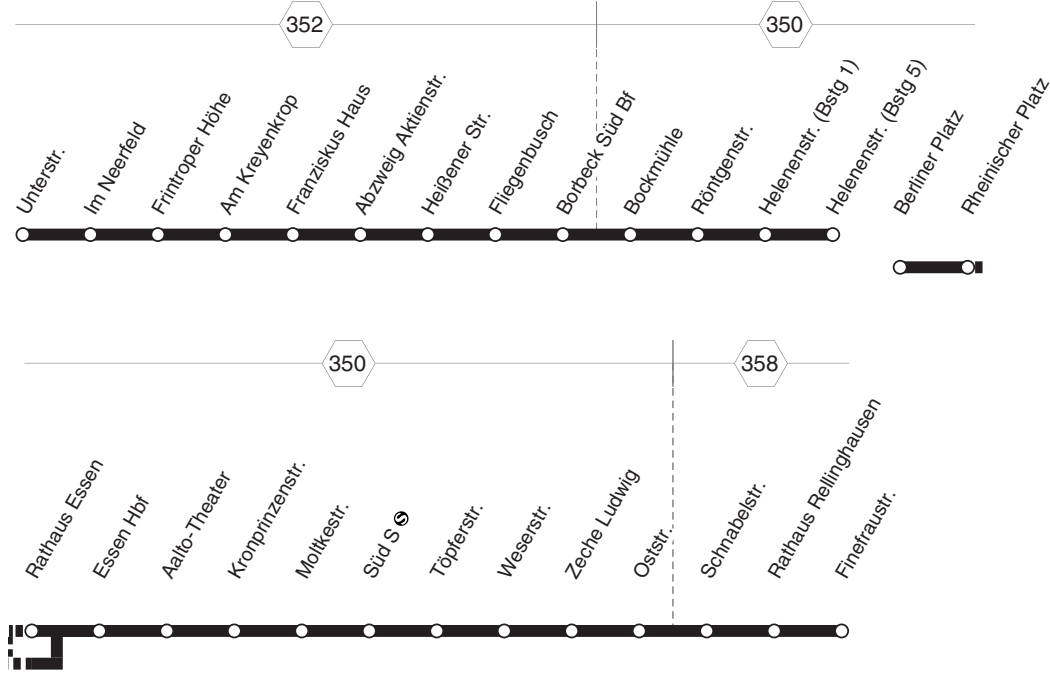

Tram 105

105

RUHR
BAHN

Frintrop - Altendorf - Essen Hbf -
Bergerhausen - Rellinghausen
und zurück

105

Tram

Tram 105**montags bis freitags**

Haltestellen		Abfahrtszeiten										
Unterstr. (Bstg 2)	ab	4.31	4.51		5.11	5.31		5.45	5.55	6.05	6.15	
Im Neerfeld (Bstg 1)		32	52		12	32		46	56	06	16	
Frintroper Höhe (Bstg 1)		33	53		13	33		48	58	08	18	
Am Kreyenkrop (Bstg 1)		35	55		15	35		50	6.00	10	20	
Abzweig Aktienstr. (Bstg 1)		38	58		18	38		53	03	13	23	
Fliegenbusch (Bstg 1)		41	5.01		21	41		57	07	17	27	
Borbeck Süd Bf (Bstg 1)		42	02		22	42		58	08	18	28	
Bockmühle (Bstg 1)		44	04		24	44		6.00	10	20	30	
Röntgenstr. (Bstg 1)		46	06		26	46		02	12	22	32	
Helenenstr. (Bstg 1)		4.47	5.07		5.27	5.47		6.04	6.14	6.24	6.34	
Berliner Platz (Bstg 4)	ab	4.32	4.52	5.02	5.22	5.42			6.02		6.22	
Rheinischer Platz (Bstg 2)		33	53	03	23	43			03		23	
Rathaus Essen (Bstg 4)		4.35	4.55	5.05	5.25	5.45			6.05		6.25	
Rathaus Essen (Bstg 2)	ab	}	}	}	}	5.35	}	5.55	}	6.15	}	
Essen Hbf (Bstg 4)		4.37	4.57	5.07	5.27	37	5.47	57	6.07	17	6.27	
Aalto-Theater (Bstg 1)		39	59	09	29	39	49	59	09	19	29	
Kronprinzenstr. (Bstg 1)		40	5.00	10	30	40	50	6.00	10	20	30	
Moltkestr. (Bstg 1)		42	02	12	32	42	52	02	12	22	32	
Süd S (Bstg 1)		44	04	14	34	44	54	04	14	24	34	
Töpferstr. (Bstg 1)		46	06	16	36	46	56	06	16	26	36	
Weserstr. (Bstg 1)		47	07	17	37	47	57	07	17	27	37	
Zeche Ludwig (Bstg 1)		48	08	18	38	48	58	08	18	28	38	
Oststr. (Bstg 1)		49	09	19	39	49	59	09	19	29	39	
Schnabelstr. (Bstg 1)		50	10	20	40	50	6.00	10	20	30	40	
Rathaus Rellinghausen (Bstg 3)		51	11	21	41	51	01	11	21	31	41	
Finefraustr. (Bstg 4)	an	4.52	5.12	5.22	5.42	5.52	6.02	6.12	6.22	6.32	6.43	