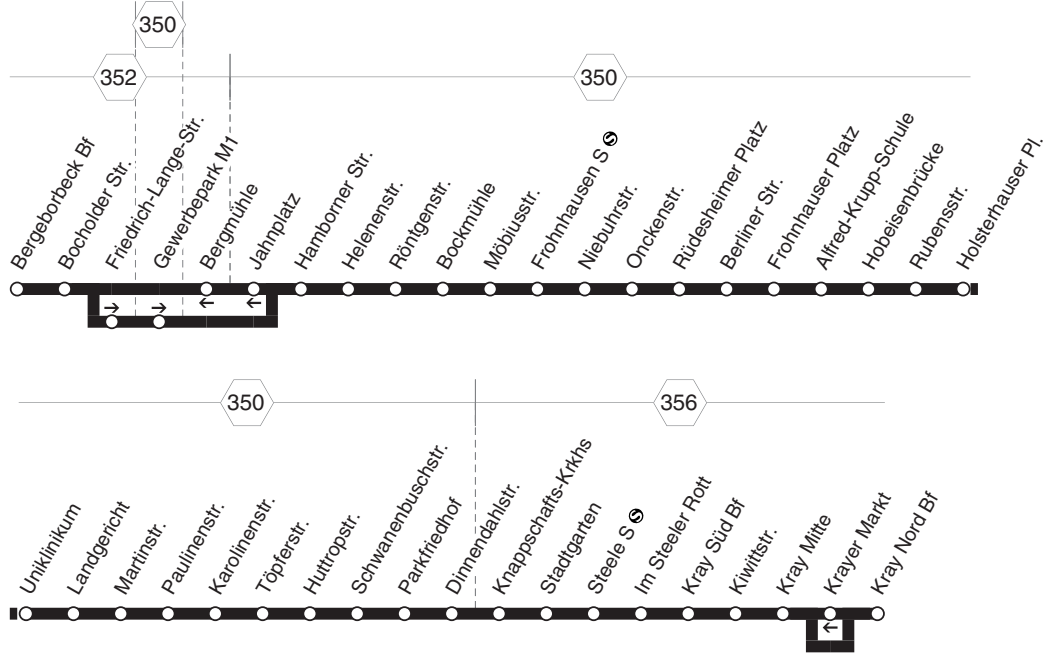

**BUS**

**NE14**

**NE14**

**RUHR  
BAHN**

**Bergeborbeck - Holsterhausen -  
Hüttrop - Steele - Kray  
und zurück**

**NE14**

**BUS**

**NE14**

mo-fr

samstags

sonn- und feiertags

Haltestellen		Abfahrtszeiten											
Bergeborbeck Bf (Bstg 2)	ab	0.13	1.13		0.13	4.13	5.13	5.43	6.13		0.13	5.13	6.13
Friedrich-Lange-Str. (Bstg 1)		15	15		15	15	15	45	15		15	15	15
Hamborner Str. (Bstg 2)		21	21		21	21	21	51	21		21	21	21
Helenenstr. (Bstg 3)		22	22		22	22	22	52	22		22	22	22
Bockmühle (Bstg 4)		25	25		25	25	25	55	25		25	25	25
Möbusstr. (Bstg 2)		26	26		26	26	26	56	26		26	26	26
Frohnhausen S  (Bstg 2)		26	26		26	26	26	56	26		26	26	26
Onckenstr. (Bstg 4)		28	28		28	28	28	58	28		28	28	28
Berliner Str. (Bstg 1)		30	30		30	30	30	6.00	30		30	30	30
Frohnhauser Platz (Bstg 1)		31	31		31	31	31	01	31		31	31	31
Alfred-Krupp-Schule (Bstg 1)		33	33		33	33	33	03	33		33	33	33
Hobeisenbrücke (Bstg 2)		34	34		34	34	34	04	34		34	34	34
Holsterhauser Pl. (Bstg 4)		37	37		37	37	37	07	37		37	37	37
Uniklinikum (Bstg 4)		38	38		38	alle	38	08	38		38	alle	38
Landgericht (Bstg 4)		39	39		39	60	39	09	39		39	60	39
Martinstr. (Bstg 4)		41	41		41	Min.	41	11	41		41	Min.	41
Paulinenstr. (Bstg 1)		43	43		43	43	43	13	43		43	43	43
Karolinenstr. (Bstg 2)		44	44		44	44	44	14	44		44	44	44
Töpferstr. (Bstg 4)		46	46		46	46	46	16	46		46	46	46
Huttropstr. (Bstg 2)		48	48		48	48	48	18	48		48	48	48
Schwanenbuschstr. (Bstg 5)		50	50		50	50	50	20	50		50	50	50
Parkfriedhof (Bstg 3)		51	51		51	51	51	21	51		51	51	51
Knappschafts-Krkhs (Bstg 3)		53	53		53	53	53	23	53		53	53	53
Stadtgarten (Bstg 1)		54	54		54	54	54	24	54		54	54	54
Steele S  (Bstg 8)		56	56		56	56	56	26	56		56	56	56
Im Steeler Rott (Bstg 2)		59	59		59	59	59	29	59		59	59	59
Kray Süd Bf (Bstg 1)		1.00	2.00		1.00	5.00	6.00	30	7.00		1.00	6.00	7.00
Kray Mitte (Bstg 4)		02	02		02	02	02	32	02		02	02	02
Kray Nord Bf (Bstg 3)	an	1.04	2.04		1.04	5.04	6.04	6.34	7.04		1.04	6.04	7.04