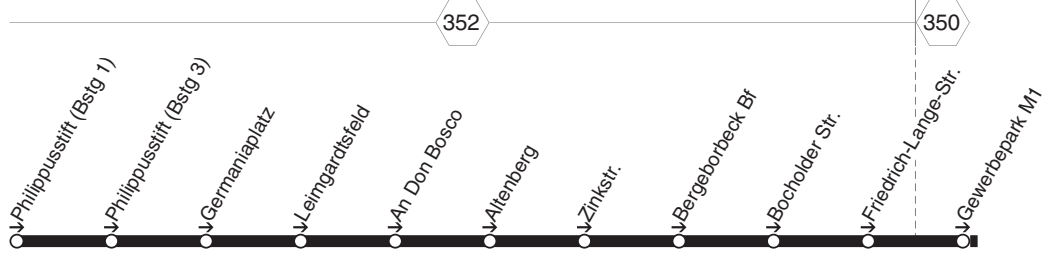

SEV 101

RUHR
BAHN

SEV 101

**Borbeck - Helenenstr. - Essen Hbf
Rüttenscheid - Helenenstr.**

SEV 101

**SEV 101****montags bis freitags**

Haltestellen		Abfahrtszeiten																
Philippusstift (Bstg 1)	ab	4.33	5.33	5.48	18.08	18.23	18.42	19.57	20.16	21.16	21.46	22.16	22.46	23.19				
Philippusstift (Bstg 3)		33	33	48	08	23	42	57	16	16	46	16	46	19				
Germaniaplatz (Bstg 2)		35	35	50	10	25	44	59	18	18	48	18	48	21				
Leimgardtsfeld (Bstg 4)		37	37	52	12	27	46	20.01	20	20	50	20	50	23				
An Don Bosco (Bstg 1)		38	38	54	14	29	48	03	21	21	51	21	51	24				
Zinkstr. (Bstg 1)		40	40	56	16	31	50	05	23	23	53	23	53	26				
Bergeborbeck Bf (Bstg 2)		41	41	58	18	33	52	07	24	24	54	24	54	27				
Bocholder Str. (Bstg 2)		42	alle	42	6.00	alle	20	35	54	alle	09	25	alle	25	55	25	55	28
Gewerbepark M1 (Bstg 1)		44	20	44	02	10	22	37	56	15	11	27	15	27	57	27	57	30
Helenenstr. Schleife (Bstg 7)		51	Min.	51	09	Min.	29	44	19.03	Min.	18	34	Min.	34	22.04	34	23.04	37
Kronenberg (Bstg 3)		54	54	12	32	47	06	21	37	37	07	37	07	40				
thyssenkrupp (Bstg 3)		56	56	14	34	49	08	23	39	39	09	39	09	42				
Berliner Platz (Bstg 2)		58	58	16	36	51	10	25	41	41	11	41	11	44				
Kreuzeskirchstr. (Bstg 1)		59	59	17	37	52	11	26	42	42	12	42	12	45				
Rheinischer Platz (Bstg 1)		5.00	6.00	19	39	54	13	28	43	43	13	43	13	46				
Viehofer Platz (Bstg 1)		01	01	20	40	55	14	29	44	44	14	44	14	47				
Rathaus Essen (Bstg 9)		5.03	6.03	6.22	18.42	18.57	19.16	20.31	20.46	21.46	22.16	22.46	16	49				
Essen Hbf (Bstg 4)	an												23.20	23.53				