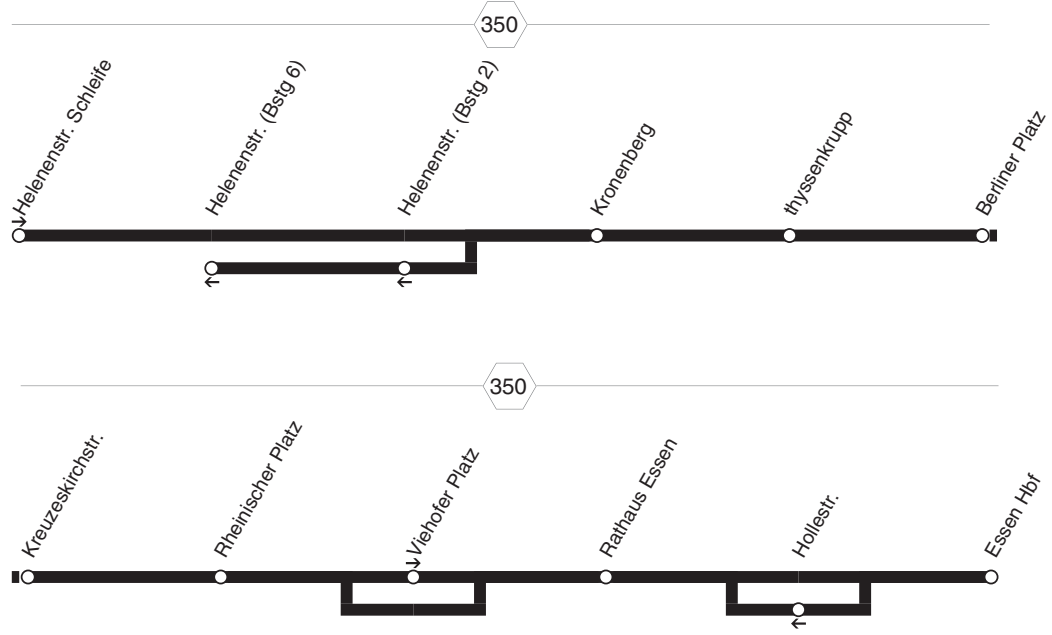

Frintrop - Altendorf - Essen Hbf -
Bergerhausen - Rellinghausen
und zurück

BUS SEV 105**montags bis freitags**

Haltestellen		Abfahrtszeiten																	
Helenenstr. Schleife (Bstg 7) ab		4.46	5.06	5.26	5.46	6.05	6.15	6.25	6.35	6.45	6.55		18.05	18.15	18.25	18.35	18.45	18.55	19.06
Kronenberg (Bstg 3)		49	09	29	49	08	18	28	38	48	58		08	18	28	38	48	58	09
thyssenkrupp (Bstg 3)		51	11	31	51	10	20	30	40	50	7.00	alle	10	20	30	40	50	19.00	11
Berliner Platz (Bstg 2)		53	13	33	53	12	22	32	42	52	02	10	12	22	32	42	52	02	13
Kreuzeskirchstr. (Bstg 1)		54	14	34	54	13	23	33	43	53	03	Min.	13	23	33	43	53	03	14
Rheinischer Platz (Bstg 1)		55	15	35	55	15	25	35	45	55	05		15	25	35	45	55	05	16
Viehofer Platz (Bstg 1)		56	16	36	56	16	26	36	46	56	06		16	26	36	46	56	06	17
Rathaus Essen (Bstg 9)		4.58	5.18	5.38	5.58	6.18	6.28	6.38	6.48	6.58	7.08		18.18	18.28	18.38	18.48	18.58	19.08	19.19
Essen Hbf (Bstg 4) an																			

Weitere Fahrten siehe NachtNetz

BUS SEV 105**montags bis freitags**

Haltestellen		Abfahrtszeiten																	
Helenenstr. Schleife (Bstg 7) ab		19.21	19.36	19.51	20.06	20.21	20.36	20.53	21.14	21.24	21.44	22.14	22.44	23.09	23.48				
Kronenberg (Bstg 3)		24	39	54	09	24	39	56	17	27	47	17	47	12	51				
thyssenkrupp (Bstg 3)		26	41	56	11	26	41	58	19	29	49	19	49	14	53				
Berliner Platz (Bstg 2)		28	43	58	13	28	43	21.00	21	31	51	21	51	16	55				
Kreuzeskirchstr. (Bstg 1)		29	44	59	14	29	44	01	22	32	52	22	52	17	56				
Rheinischer Platz (Bstg 1)		31	46	20.01	16	31	46	03	23	33	53	23	53	18	57				
Viehofer Platz (Bstg 1)		32	47	02	17	32	47	04	24	34	54	24	54	19	58				
Rathaus Essen (Bstg 9)		19.34	19.49	20.04	20.19	20.34	20.49	21.06	26	21.36	56	26	56	21	0.00				
Essen Hbf (Bstg 4) an									21.30		22.00	22.30	23.00	23.25	0.04				