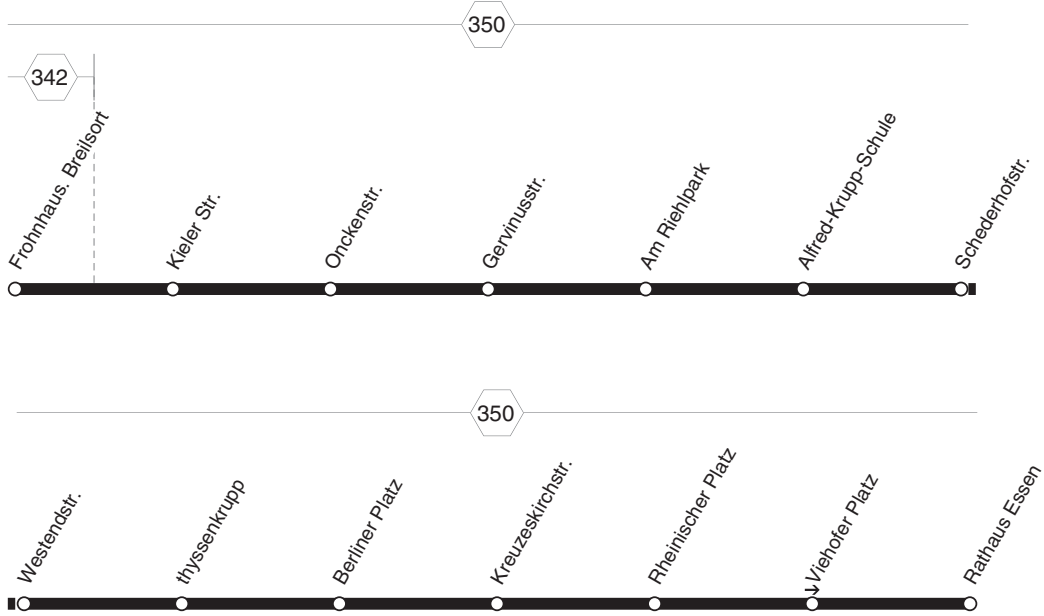

BUS

SEV 109

RUHR
BAHN

SEV 109

Frohnhausen - Holsterhausen -
Rathaus Essen - Steele
und zurück

SEV 109

BUS